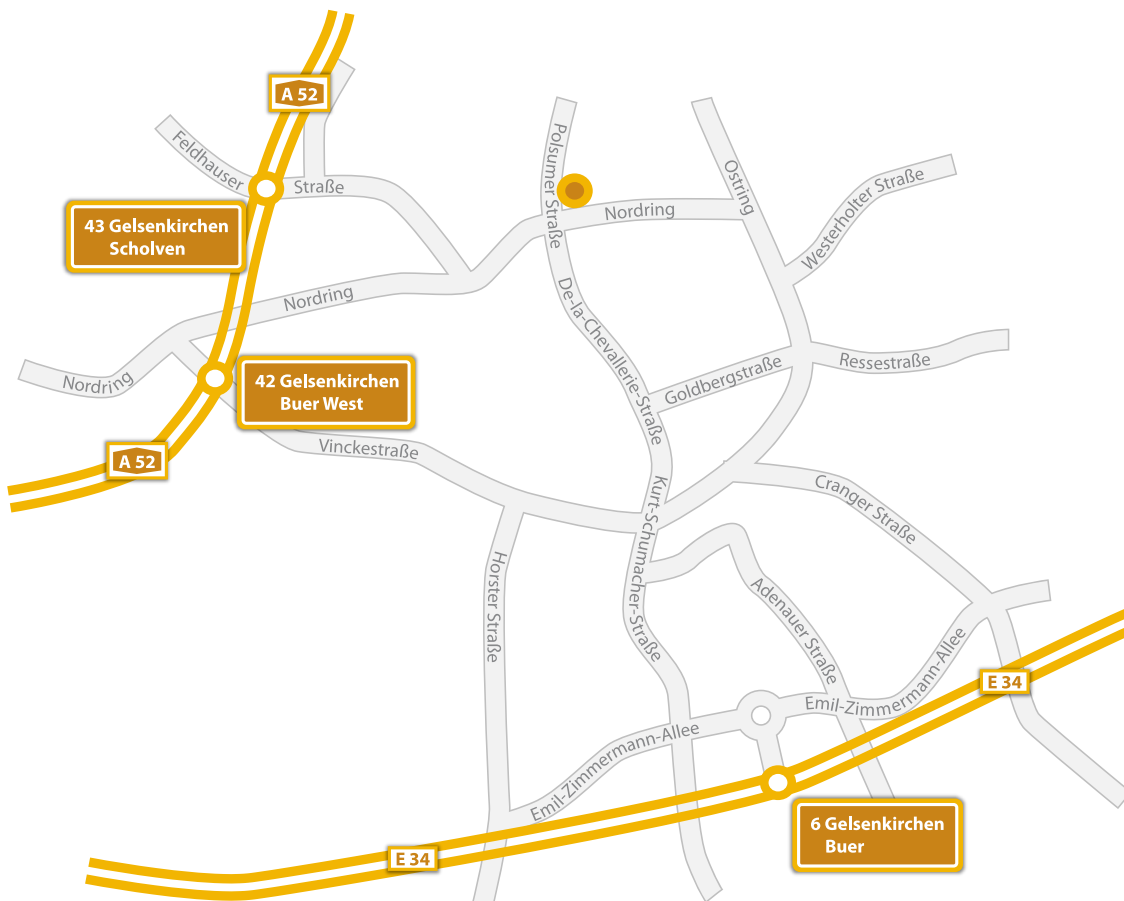

Übersicht

AC-GE Doerpinghaus

Rademachersweg 5
45894 Gelsenkirchen-Buer

Tel.: 0209/36097-0
Fax: 0209/36097-44

eMail: info@opel-doerpinghaus.de
www.opel-doerpinghaus.de

Detailansicht

Lupenansicht